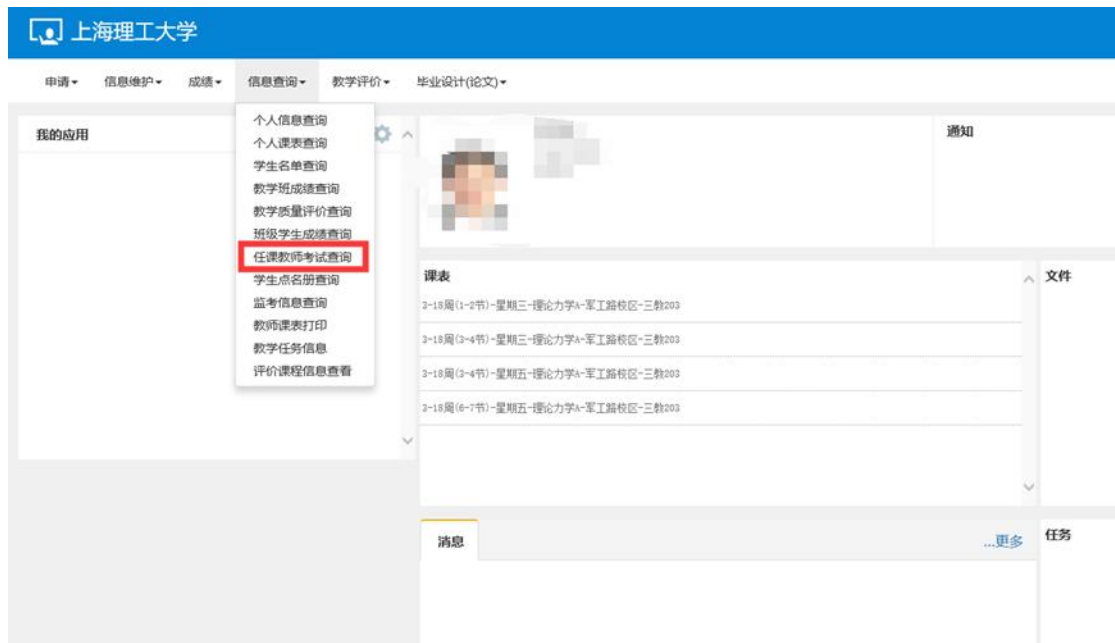

附件 1：考试查询操作指南

一、教师查询方式

1. 登陆“本科生新版教务系统”,用户名、密码分别是信息门户的用户名、密码；

2. 登陆成功后，点击“信息查询”→点击“任课教师考试查询”；

3. 进入“任课教师考试查询”页面后，选择学年为“2019-2020”，学期为“2”，考试名称“2019-2020-2 第一批期末考试”，然后点击“查询”

按钮。

任课教师考试查询

学年: 2019-2020 学期: 1 考试名称: 2019-2020学年第一学期期末考试... 考试日期: 请点击选择日期